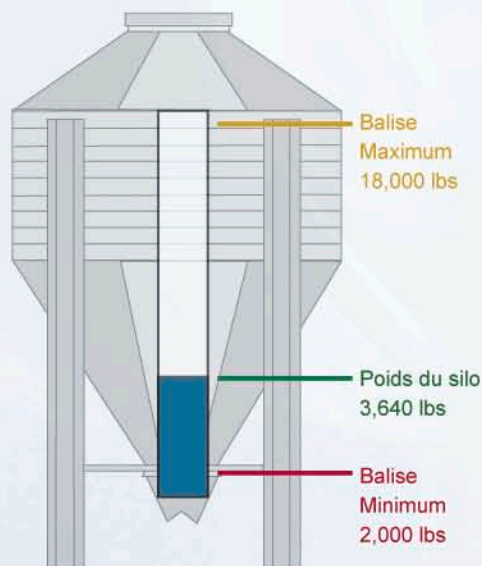

E23

Surveillance de Site

Réduction des risques de production pour la volaille

Notification immédiate en ligne pour :

- Bris d'équipement
- Problèmes de ventilation
- Disponibilité de nourriture et d'eau

Le logiciel de Surveillance de Site observe votre site pour vous,

24 heures sur 24, 7 jours sur 7 !

Inventaire de nourriture

Température

Eau

Système d'alimentation

Pesage

Système de brumisation

**Utiliser le logiciel de Surveillance de Site pour communiquer des
information critiques à vos partenaires**